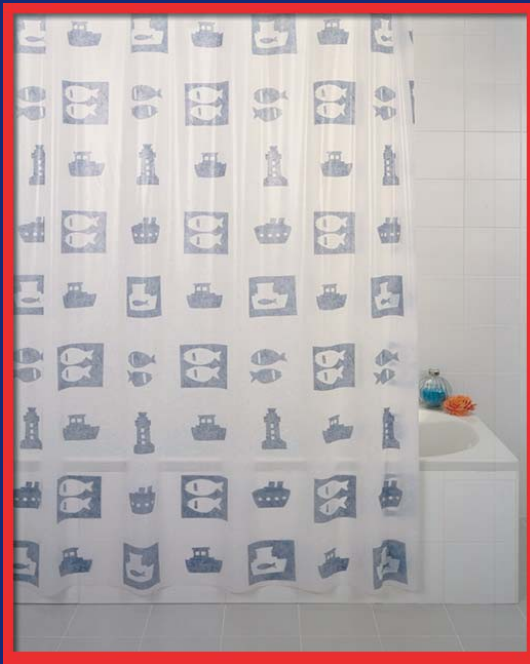

Faro

Grün	120 x 200 cm	824004
	180 x 200 cm	834004

Duschvorhänge - Polyester

Fossile

Blau	120 x 200 cm	821501
	180 x 200 cm	831501
Rosa	120 x 200 cm	821502
	180 x 200 cm	831502
Grün	120 x 200 cm	821504
	180 x 200 cm	831504
Beige	120 x 200 cm	821509
	180 x 200 cm	831509

Gabbiani

Blau	120 x 200 cm	821701
	180 x 200 cm	831701

Grid

Blau	120 x 200 cm	822401
	180 x 200 cm	832401
Grau	120 x 200 cm	822403
	180 x 200 cm	832403

Duschvorhänge - Polyester

Jeans

Blau	120 x 200 cm	824401
	180 x 200 cm	834401

Gru / Kraniche

Blau	120 x 200 cm	82102001
	180 x 200 cm	83102001
Grün	120 x 200 cm	82102004
	180 x 200 cm	83102004

Miao

Blau	120 x 200 cm	822601
	180 x 200 cm	832601
Grau	120 x 200 cm	822603
	180 x 200 cm	832603

Duschvorhänge - Polyester

Mele

Weiss	120 x 200 cm	824110
	180 x 200 cm	834110

Nilo

Blau	120 x 200 cm	823101
	180 x 200 cm	833101
Grün	120 x 200 cm	823104
	180 x 200 cm	833104

Mosaico

Blau	120 x 200 cm	823801
	180 x 200 cm	833801